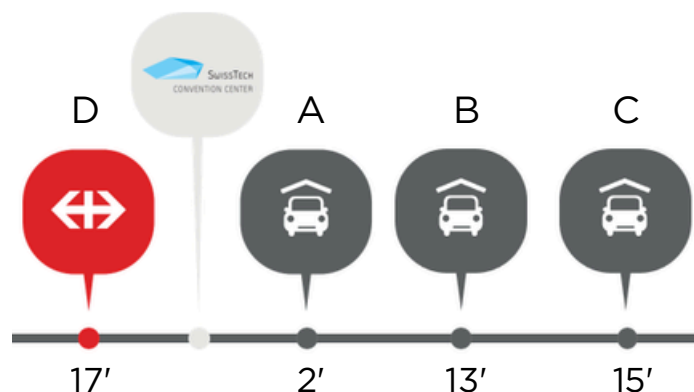

PARKINGS

Liste des parkings pour le SwissTech Convention Center.

Il existe des solutions de navettes qui peuvent être organisées en collaboration avec les Transports Publics Lausannois.

Car parks for the SwissTech Convention Center.

Shuttle services can be arranged in collaboration with Lausanne Public Transport.

	PARKINGS	DIRECTION	PRIX ET PLACES PARKING RATES AND AVAILABLE SPACES	TEMPS TIME
A	<u>SWISSTECH VILLAGE</u>	<p>Aux portes du SwissTech Convention Center, à 2 minutes à pieds. Just a 2-minute walk from the SwissTech Convention Centre.</p> <p> Route Louis Favre, 1024 Ecublens</p>	<p>200 places CHF 32.- par jour / day Durée Illimitée / Unlimited duration</p>	2'
B	<u>ST-FRANCOIS INOVIL</u>	<p>Prendre le métro M1 direction "Renens" se trouvant au pied du parking, et descendre à l'arrêt "EPFL".</p> <p>Take the M1 metro line towards "Renens" at the foot of the car park and get off at the "EPFL" stop.</p> <p> Rue du Grand-Chêne 10, 1003 Lausanne</p>	<p>196 places CHF 29.- par jour / day Durée Illimitée / Unlimited duration</p>	13'
C	<u>MONTBENON APCOA</u>	<p>Prendre le métro M1 ("Lausanne-Flon" - à 3 minutes) direction "Renens Gare" et descendre à l'arrêt "EPFL".</p> <p>Take the M1 metro line ("Lausanne-Flon" - 3 minutes away) towards "Renens Gare" and get off at the "EPFL" stop.</p> <p> Av. Jean-Jacques Mercier 3, Lausanne</p>	<p>960 places CHF 30.- par jour / day Durée Illimitée / Unlimited duration</p>	15'
D	<u>PARKING QUARTIER DES HALLES -MORGES</u>	<p>Prendre le train jusqu'à "Renens Gare" puis le métro M1 direction "Lausanne-Flon" et descendre à l'arrêt "EPFL".</p> <p>From Morges, take the train to Renens Gare, then take the M1 metro in the direction of Lausanne-Flon and get off at the EPFL stop.</p> <p> Gare de Morges CFF, place de la Gare, 1110 Morges</p>	<p>269 places CHF 12.- par jour / day Durée / Duration : 24H</p>	17'