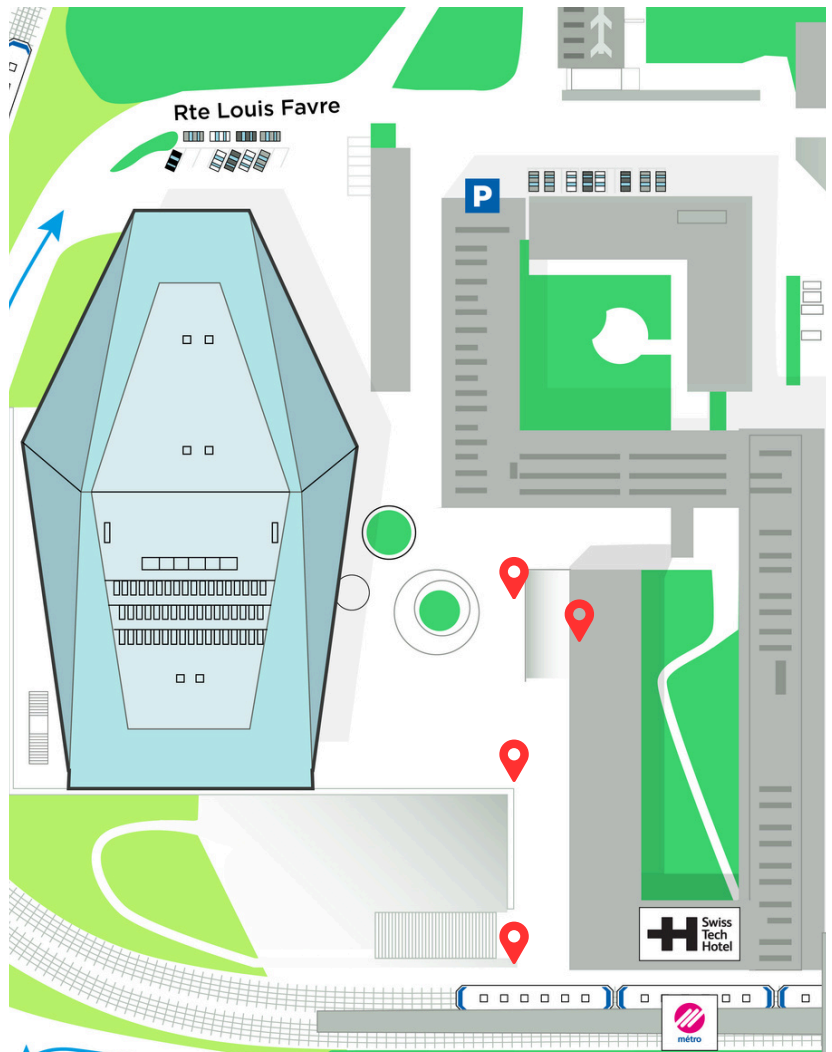

FICHE TECHNIQUE | FACT SHEET

DIMENSIONS	QUALITÉ QUALITY	FORMAT	DÉLAIS DEAD LINE
Dimensions écran intérieur: 55" Dimensions écran extérieur: 75" Internal screen dimensions: 55" External screen dimensions: 75"	Format portrait:4K UHD : 2160p (L) x 3840p (H) Portrait format: 4K UHD: 2160p (W) x 3840p (H)	Formats pris en charge : avi, mkv, mp4, mov <u>Durée : 8 secondes</u> Supported formats: AVI, MKV, MP4, MOV <u>Duration: 8 seconds</u>	Remise du matériel : 7 jours ouvrables avant parution Equipment delivery: 7 business days before publication