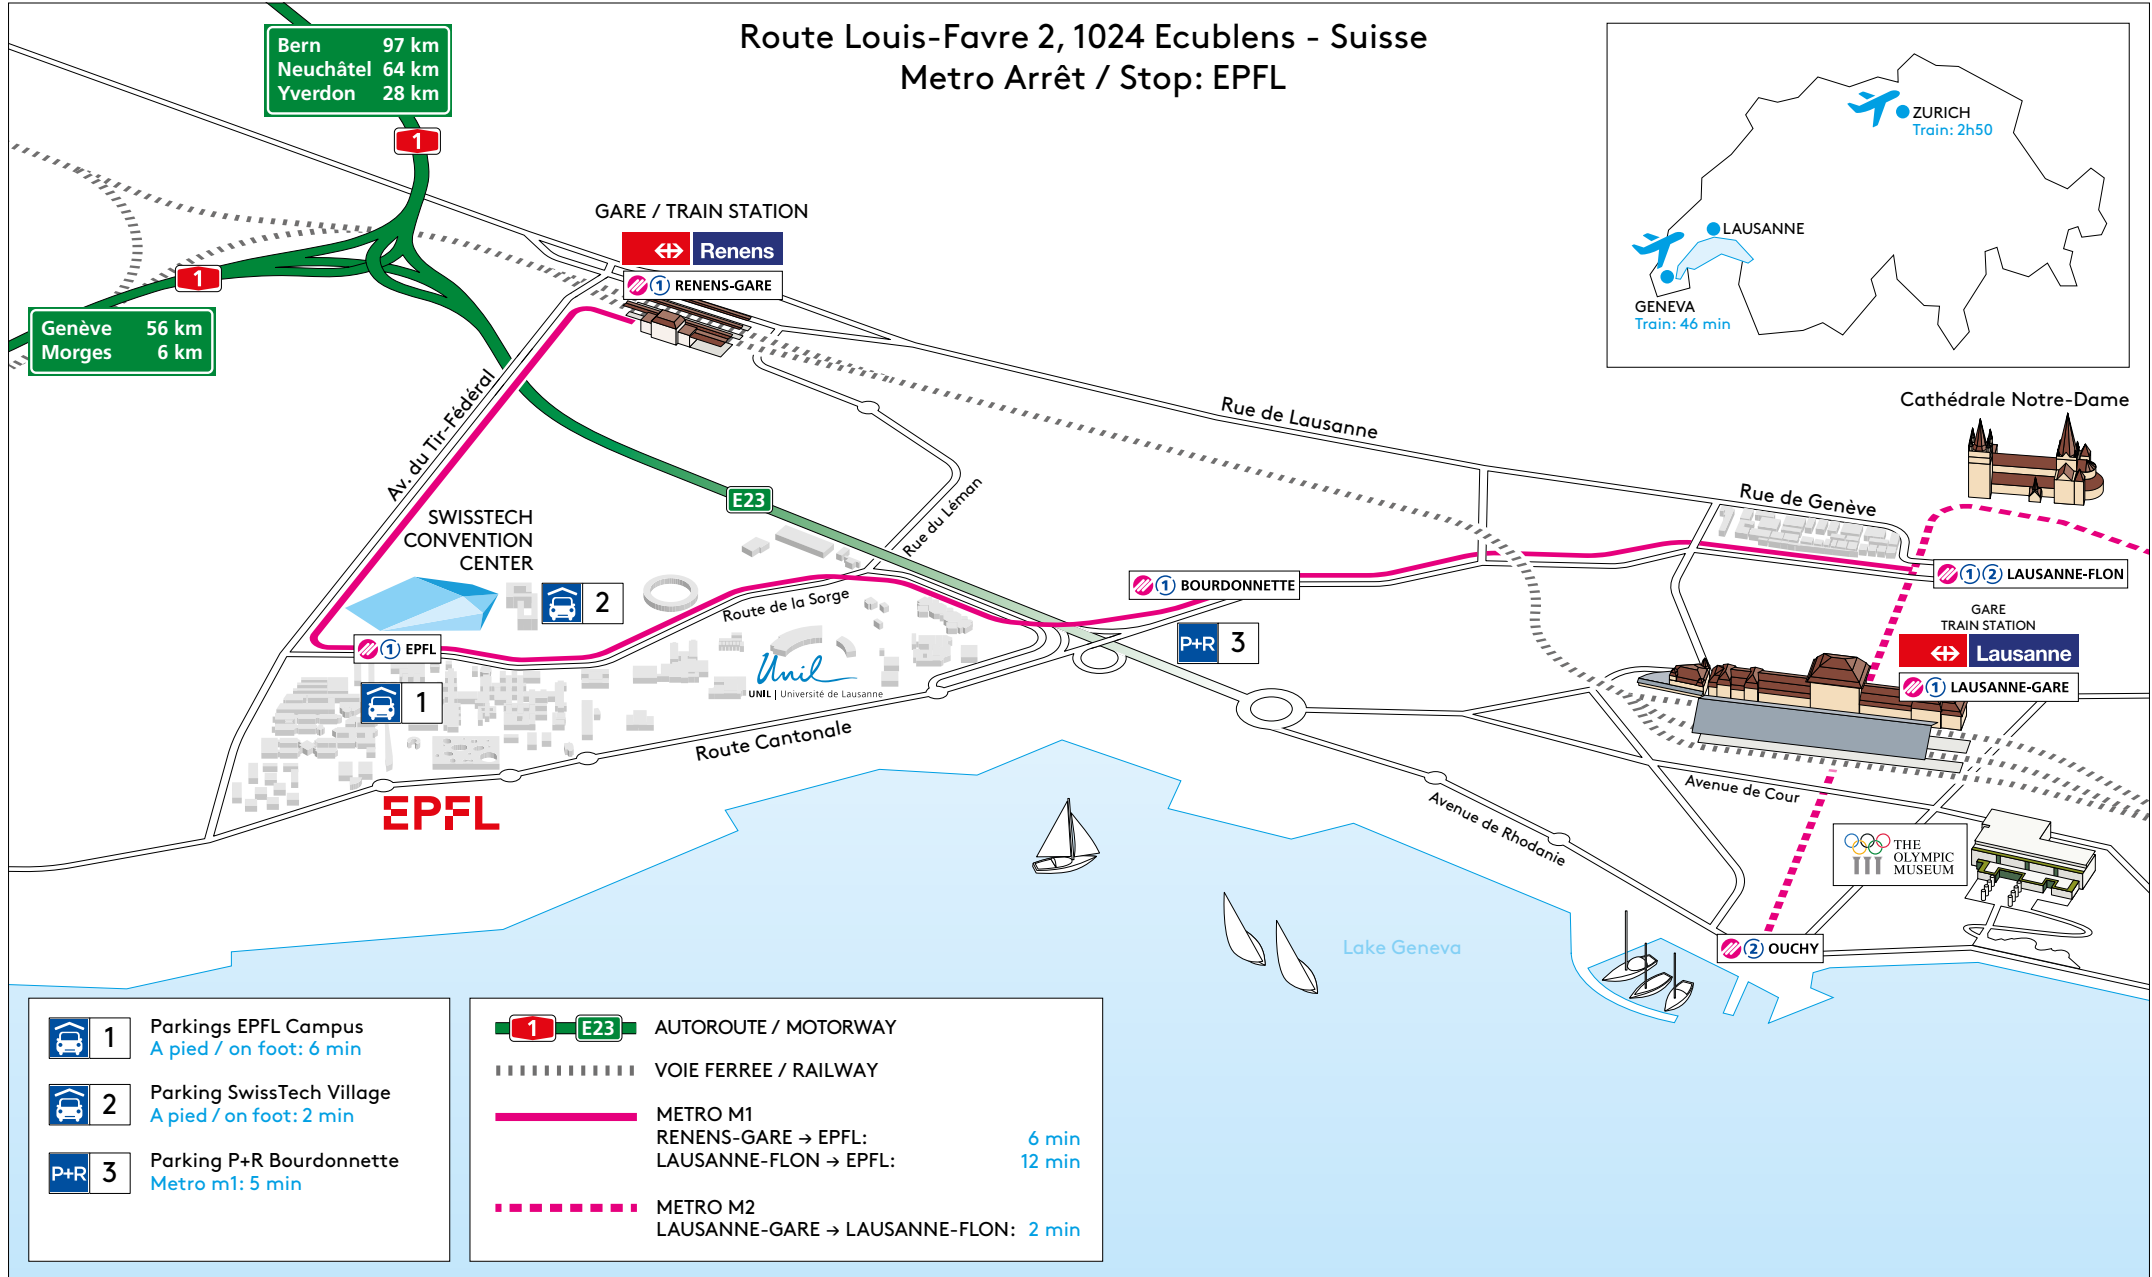

# SWISSTECH CONVENTION CENTER-PLAN

Route Louis-Favre 2, 1024 Ecublens - Suisse  
 Metro Arrêt / Stop: EPFL

Pour plus d'informations / For more detailed information please visit: [www.stcc.ch/access](http://www.stcc.ch/access)